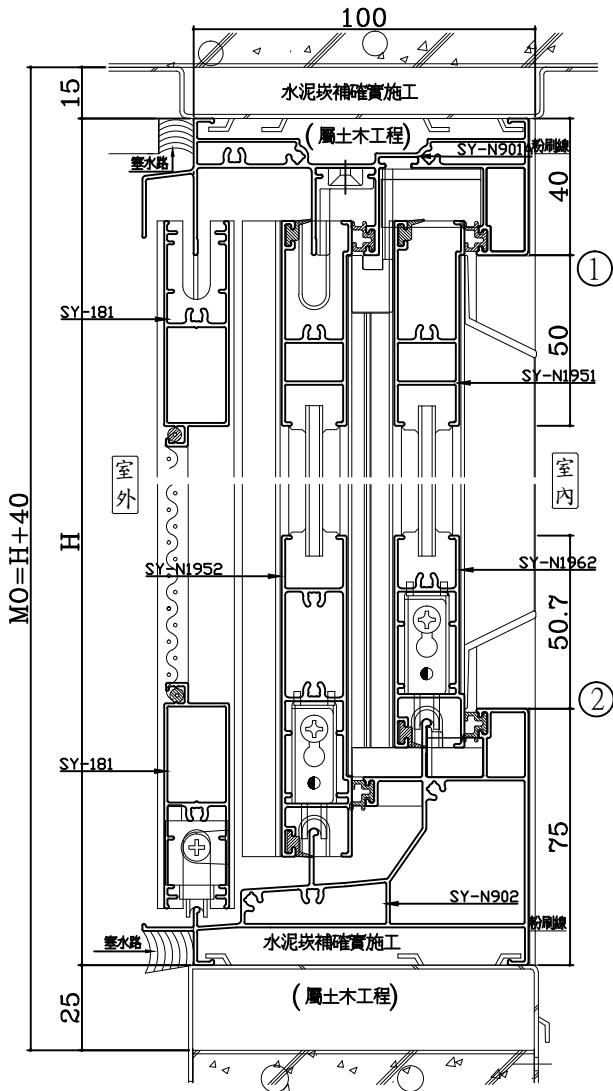

信元鋁門窗

SY-1092系列 高級橫拉窗

SY-1092 CM(二拉)